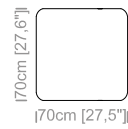

Cuscini lombari inclusi
 Lumbar cushions included
 Le misure sono espresse in centimetri e [pollici]
 All dimensions are in centimeters and [inches]

Divano 2 posti
 2 seater sofa

Divano 3 posti
 3 seater sofa

Chaise longue
 Chaise longue

Angolare
 Corner element

Poltrona
 Armchair

Poltrona maxi
 Maxi armchair

Pouf
 Pouf

Pouf maxi
 Maxi pouf

Piedino
 Feet

RUBINO
 piedini in metallo cromato H.18cm
 chromed metal feet H.18cm