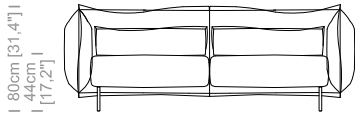

- Alato

ALATO

Struttura: in massello di abete, multistrato, fibra, rivestita in tessuto resinato.

Imbottiture: seduta in poliuretano espanso indeformabile densità 30Kg/m³, rivestita in tessuto resinato. Schienale e cuscini lombari in poliuretano espanso indeformabile, rivestito in fibra di poliestere.

Molleggio: cinghie elastiche.

Piedini: antiscivolo, in acciaio, con finitura cromo lucido, altezza 18cm.

Rivestimento: in tessuto, microfibra, ecopelle, completamente sfoderabile. Disponibile in vera pelle (rivest. cuscini sfoderabile).

Structure: in solid fir, plywood, fiber, completely covered by resin-treated fabric.

Padding: seat in non deformable polyurethane foam density 30Kg/m³, covered by resin-treated fabric. Backrest and lumbar cushions in non deformable polyurethane foam, covered by polyester fiber.

Cuscini lombari inclusi
 Lumbar cushions included
 Le misure sono espresse in centimetri e [pollici]
 All dimensions are in centimeters and [inches]

Divano 2 posti
 2 seater sofa

Divano 3 posti
 3 seater sofa