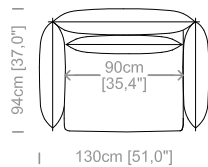

Cuscini lombari inclusi
 Lumbar cushions included
 Le misure sono espresse in centimetri e [pollici]
 All dimensions are in centimeters and [inches]

Divano 2 posti
 2 seater sofa

Divano 3 posti
 3 seater sofa

Divano 4 posti
 4 seater sofa

Laterale 2 posti
 2 seater lateral element

Laterale 2 posti maxi
 2 maxi seater lateral element

Laterale 3 posti
 3 seater lateral element

Chaise longue piccola
 Small chaise longue

Chaise longue
 Chaise longue

Angolare
 Corner element

Poltrona
 Armchair

Poltrona maxi
 Maxi armchair

Pouf
 Pouf

Pouf maxi
 Maxi pouf

Piedino
 Feet

RUBINO
 piedini in metallo cromato H.18cm
 chromed metal feet H.18cm